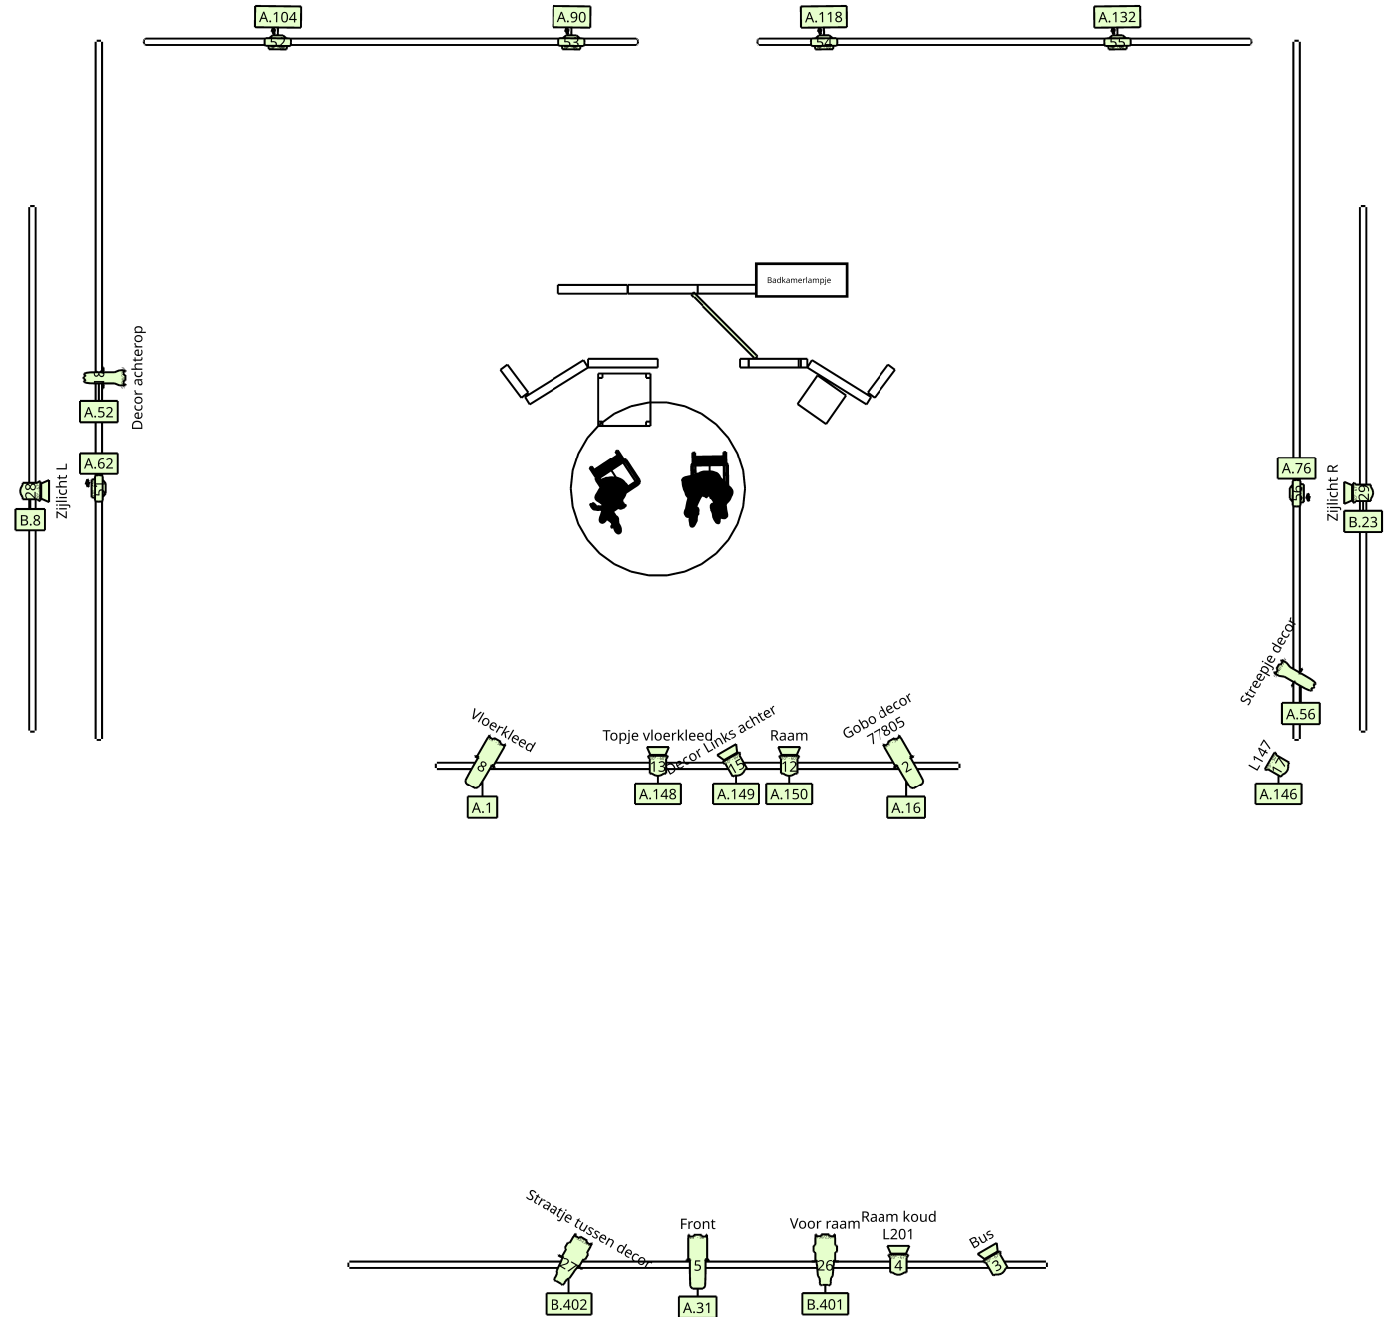

Lichtplan Josette Ledversie