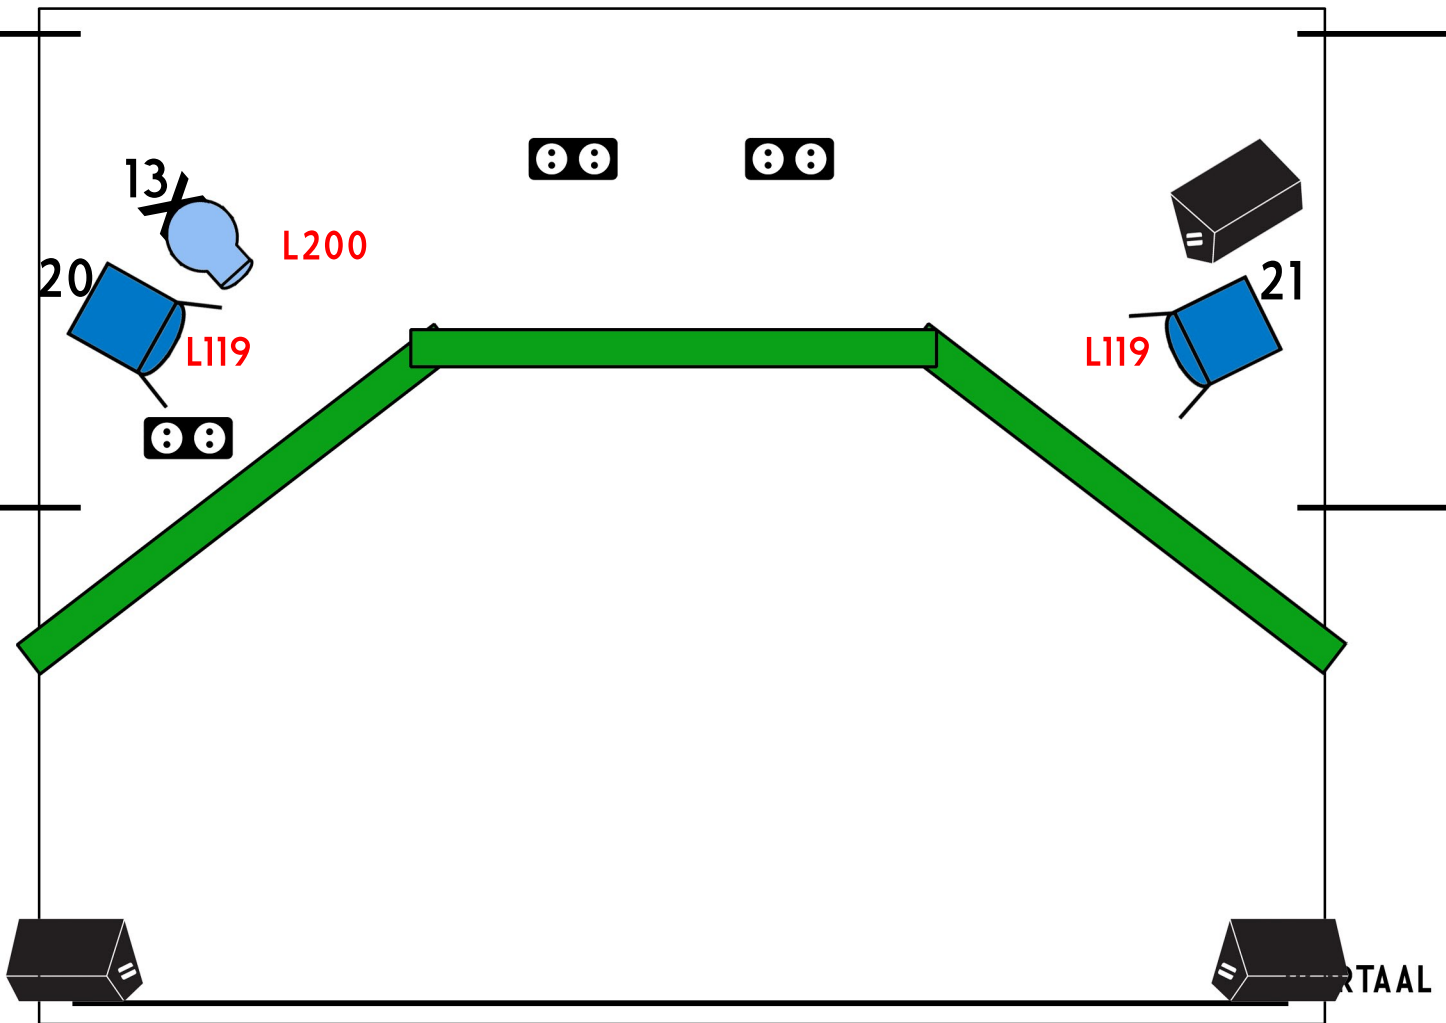

LICHTPLAN ROBOKOP

	PC MET BARNDOORS		PROFIELSPOT		STROOMBLOKJE (VASTE SPANNING)
	LAMP STATIEF		MONITOR