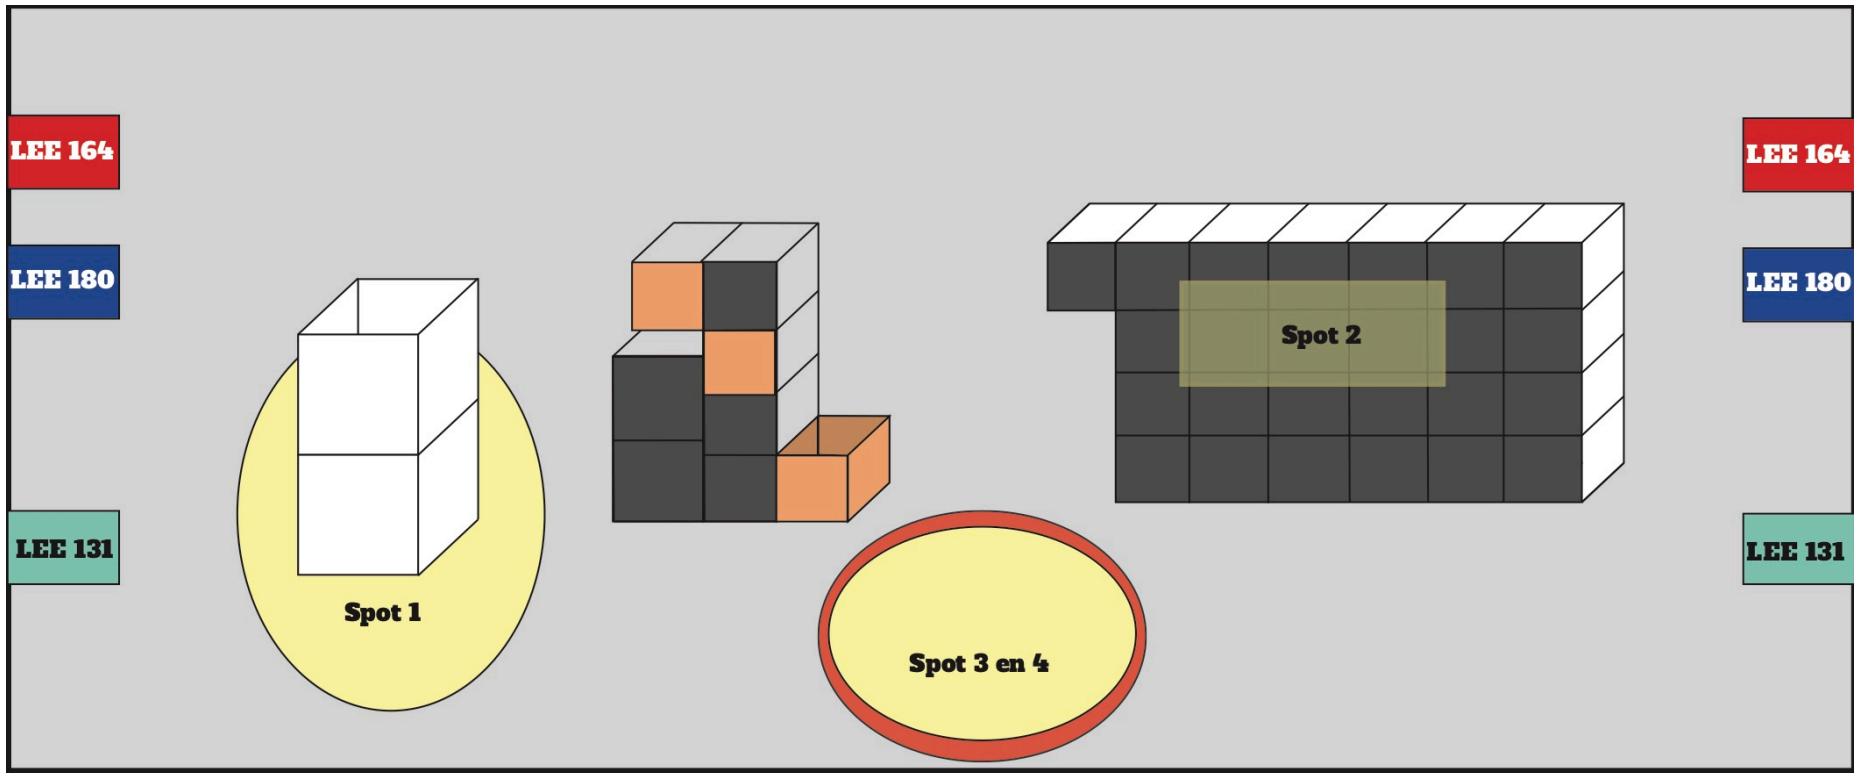

Geschatte opbouwtijd: 1,5 – 2 uur met techniek

Duur voorstelling: 40 minuten + 15 minuten naspel

Geschatte afbouwtijd : 0,5 uur

Speelvlak

Minimaal 3x6 m, afwijkend graag in overleg

Decor

Nodig van het theater:

- Witte balletvloer (indien beschikbaar)

Geluid - schoolvoorstelling

Bij schoolvoorstelling al het geluid via gezelschap

Geluid - theater

Monitor op zijtoneel

Licht - theater

- Zie lichtplan
- Graag ondersteuning van een technicus in de opbouw en tijdens de voorstelling

Front:

Links recht midden

Open White

Tegen:

Rood Blauw

Zijlicht links en rechts:

Voor: Azuurblauw LEE131

Midden: Blauw LEE180

Achter: Rood LEE 164

Speciaaltjes

Spot Links

Spot Rechts

Spot midden 2X

Par Rood/oranje middenvoor