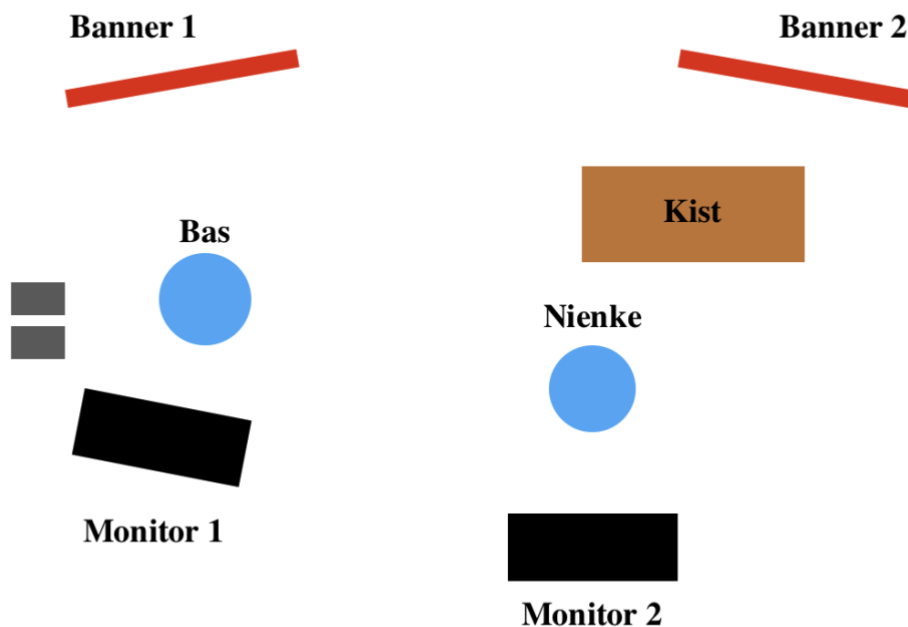

Microfoon met hengelstatief Bas

1 mono DI Gitaar

1 Stereo DI (of 2x mono) sampler

2 monitors

Groote podium: minimaal 3 x 4 meter (diepte x breedte)

Stageplan Apennoten

Lichtplan en setlijst:

De Apennotendans	basis
Sinterklaasje kom maar binnen	basis
Daar wordt aan de deur geklopt	basis
De pepernoten blues	basis
De zak van Sinterklaas	basis
De Sint kan maar niet slapen	basis
Hoor de wind waait...	spotje op de kist en de rest wat gedimpt
Oh kom er eens kijken	spotje op de kist en de rest wat gedimpt
Pietengym	basis
Piet ging uit fietsen	basis
Zie ginds komt de stoomboot	basis
Nooit wil ik meer paashaas zijn	basis
Pepernoten samba	'feestelijk'