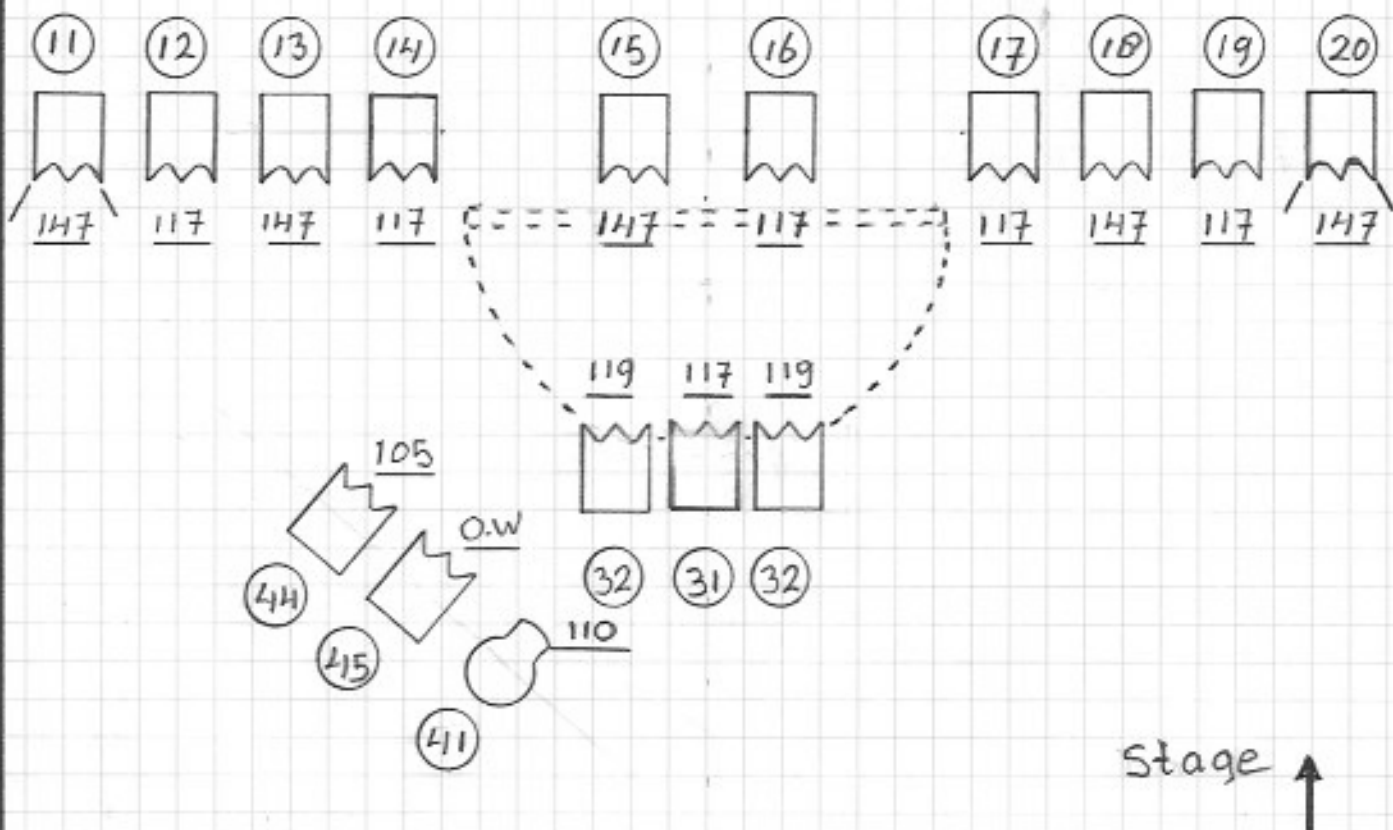

Stichting: het Hoofd.

Director: Simone de Jong

Light design: Jacques van Room.

Technician: Jakob Proyer
Tel: 06-42314747

Drawing: Jacques van Room
17-1-2020

all spots 1kw

Fresnel

● Patch nr.

PC

— Colour nr. LEE.

Profile

∖ / Barn doors.