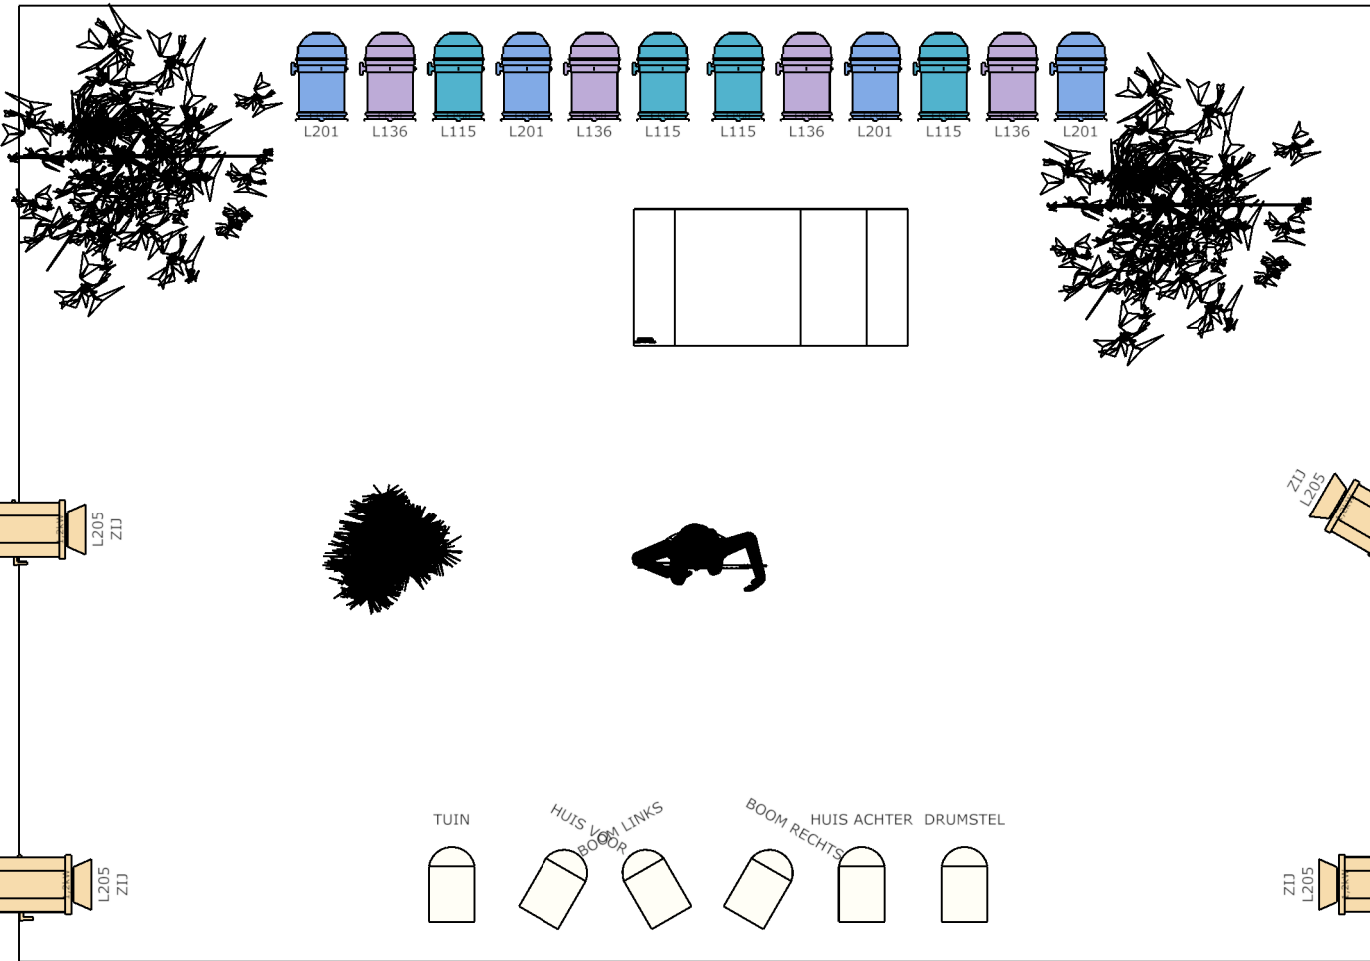

Equipment:

Mengtafel: Eigen mengtafel
Monitoren: Eigen monitoren
Multikabel: Multi of UTP van de locatie wordt gebruikt, 5x mic, 1x monitor return + L, R, sub, cluster.
Microfoons: Gezelschap neemt eigen microfoons mee

Priklijst Muziek maken met Dirk Scheele

Kanaal Wat Microfoon

1 Acoustisch gitaar Zender

2 Elektrische gitaar L XLR out

3 Elektrische gitaar R XLR out

4 Vocal Dirk Zender

5 Spaanse Gitaar

LICHTSTANDEN SOLO

Muziek Maken Met Dirk Scheele

Alle lichtstanden op volgorde te programmeren onder faders.

	INLOOP	AANVANG	KOKERTJE	DIERENBOERDERIJ	GEREEDSCHAPSKIST	BROCCOLI	NIEUW LIEDJE	IN HOLLAND STAAT	HOKIE POKIE	ALLERLAATSTE LIEDJE	UITLOOP	ZAAL
FADER	1	2	3	4	5	6	7	8	9	10	11	12
Groep												
Tegen L201				60%	Full	Full	30%	70%				
Tegen L136		60%	40%	60%				70%	Full			
Tegen L115	70%	60%	40%			50%	70%	70%	Full	Full	Full	
Front L201		60%	50%	50%	50%	70%	50%		60%	40%		
Front L152			50%	30%	70%		50%	30%		40%		
Zij L205			Full	Full		Full	30%	50%	80%			
Special tuin	50%		30%		Full	Full		70%		60%	50%	
Special huis voor		70%	70%					50%		40%	50%	
Special boom links	50%		30%	50%	70%	70%	30%	40%		60%	50%	
Special boom rechts	50%		30%	70%	50%		30%	40%		40%	50%	
Special huis achter	50%	70%	70%		30%			40%		40%	50%	
Special drum	50%		50%	70%				40%		40%	50%	
Zaallicht	Full	25%	25%	25%	25%	25%	25%	25%	25%	25%	Full	Full