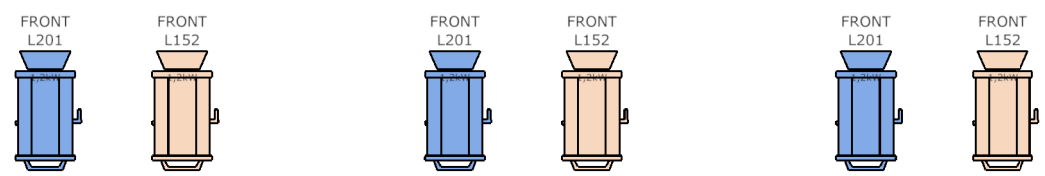

Project	Muziek Maken Met Dirk Scheele
Projectlocatie	
Naam ontwerper	Jelle van der Holst