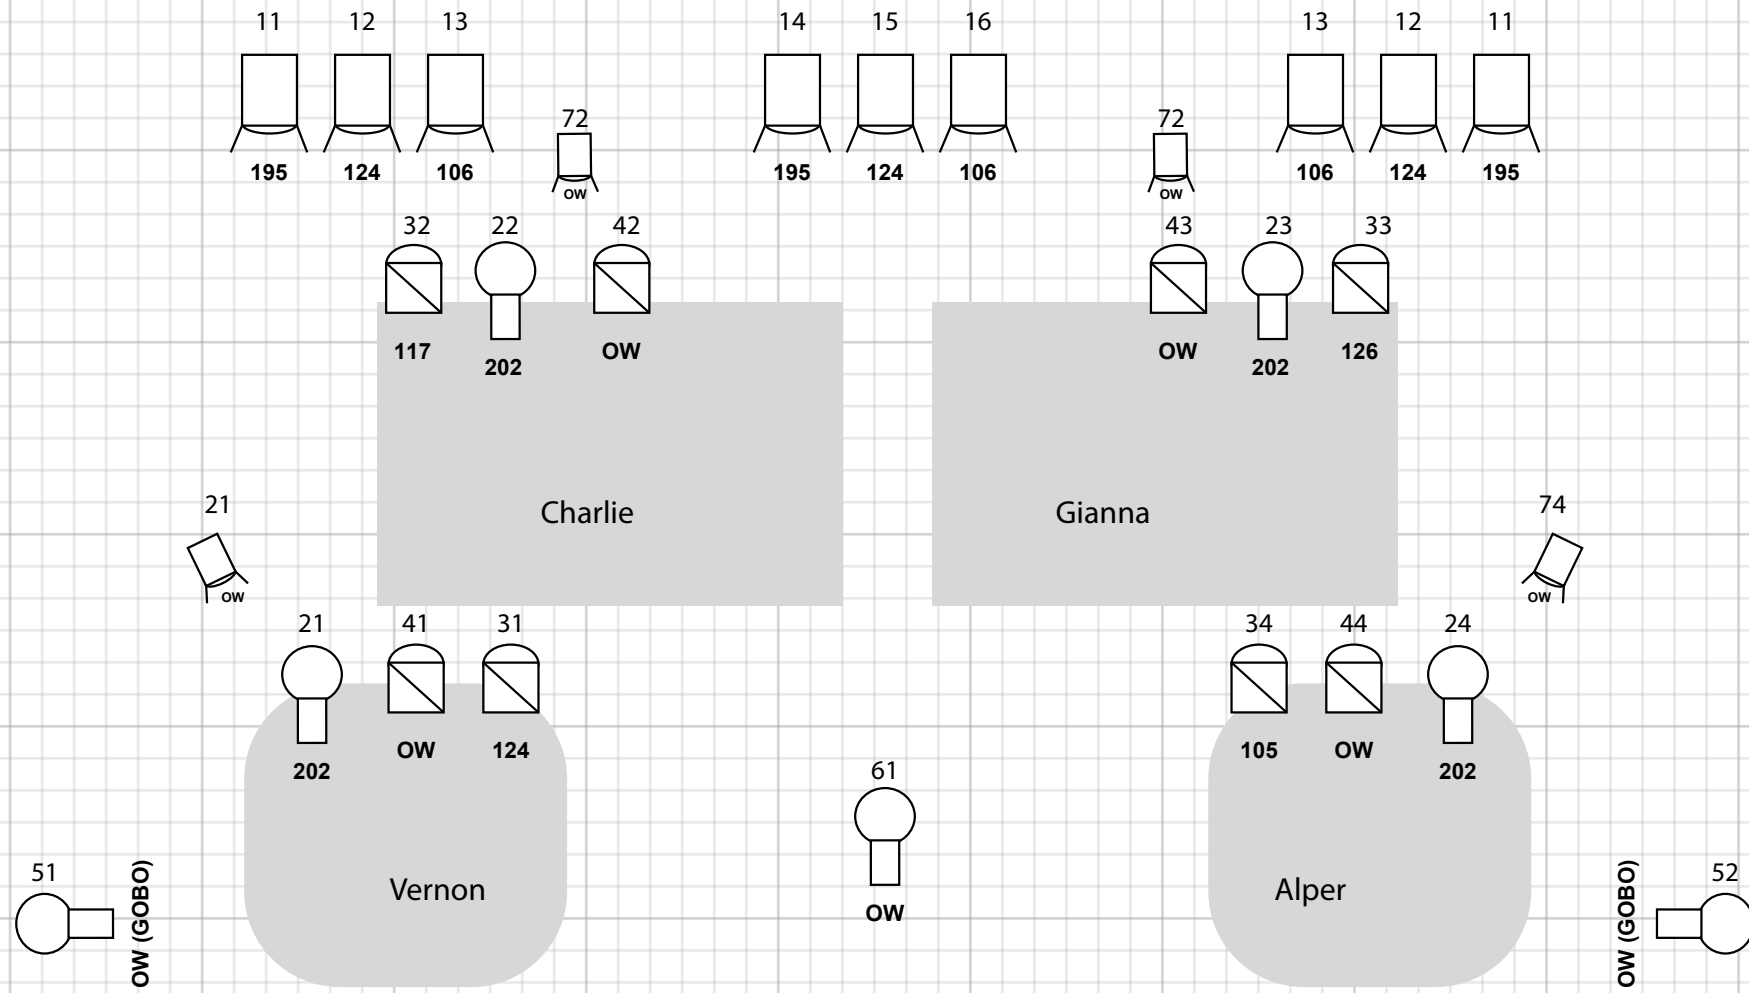

Mixerboard

Microphones /DI's

The sound system (PA and monitors)

On stage:

04 Risers 2 risers 2 x 1 mt, 40 cm H and 2 risers 2 x 1 mt, 20 cm H.

20 XLR Cables

05 Identical Floor Monitors

04 Small-boom Mic Stands

4BEAT LICHTPLAN

STELINFORMATIE

Nr	Naam	Informatie
1	Front profiel Vernon	Profiel (OW)
2	Front profiel Charlie	Profiel (OW)
3	Front profiel Gianna	Profiel (OW)
4	Groet profiel Alper	Profiel (OW)
5	Front profiel mid toneel links	Profiel (OW)
6	Front profiel mid toneel rechts	Profiel (OW)
7	Dekkend front mid	PC (OW)
8	Dekkend front buitenkanten	PC (OW)
11	Tegen PC 195 Blauw buiten	Dekkend tegen
12	Tegen PC 124 Groen buiten	Dekkend tegen
13	Tegen PC 106 Rood buiten	Dekkend tegen
14	Tegen PC 195 Blauw binnen	Dekkend tegen
15	Tegen PC 124 Groen binnen	Dekkend tegen
16	Tegen PC 106 Rood binnen	Dekkend tegen
21	Top Vernon	Profiel (202)
22	Top Charlie	Profiel (202)
23	Top Gianna	Profiel (202)
24	Top Alper	Profiel (202)
31	Top Par Vernon	Par (124)
32	Top Par Charlie	Par (117)
33	Top Par Gianna	Par (126)
34	Top Par Alper	Par (105)
41	ACL 1	Naar binnen toe
42	ACL 2	Naar buiten toe
43	ACL 3	Naar buiten toe
44	ACL 4	Naar binnen toe

Nr	Naam	Informatie
51	Gobo Toneel links	Breakup Gobo (van de zaal) OW center dekkend
52	Gobo Toneel rechts	Breakup Gobo (van de zaal) OW overlappend op 51
61	Top Profiel	Profiel OW Groot toplicht op center stage. Raakt geen instrumenten of risers.
71	Tegen Floor PC Vernon	PC, zo groot mogelijk op de rug van Vernon
72	Tegen Floor PC Charlie	PC, zo groot mogelijk op de rug van Charlie
73	Tegen Floor PC Gianna	PC, zo groot mogelijk op de rug van Gianna
74	Tegen Floor PC Alper	PC, zo groot mogelijk op de rug van Alper