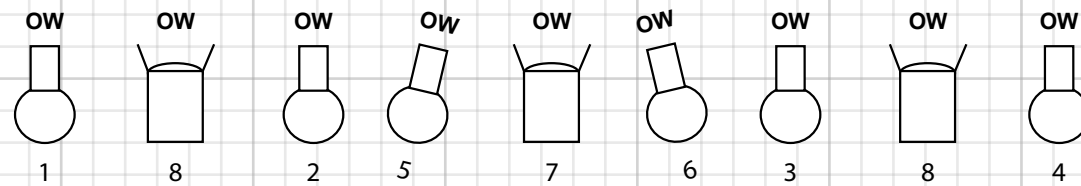

4BEAT LICHTPLAN

STELINFORMATIE

Nr	Naam	Informatie
1	Front profiel Vernon	Profiel (OW)
2	Front profiel Charlie	Profiel (OW)
3	Front profiel Gianna	Profiel (OW)
4	Groet profiel Alper	Profiel (OW)
5	Front profiel mid toneel links	Profiel (OW)
6	Front profiel mid toneel rechts	Profiel (OW)
7	Dekkend front mid	PC (OW)
8	Dekkend front buitenkanten	PC (OW)
11	Tegen PC 195 Blauw buiten	Dekkend tegen
12	Tegen PC 124 Groen buiten	Dekkend tegen
13	Tegen PC 106 Rood buiten	Dekkend tegen
14	Tegen PC 195 Blauw binnen	Dekkend tegen
15	Tegen PC 124 Groen binnen	Dekkend tegen
16	Tegen PC 106 Rood binnen	Dekkend tegen
21	Top Vernon	Profiel (202)
22	Top Charlie	Profiel (202)
23	Top Gianna	Profiel (202)
24	Top Alper	Profiel (202)
31	Top Par Vernon	Par (124)
32	Top Par Charlie	Par (117)
33	Top Par Gianna	Par (126)
34	Top Par Alper	Par (105)
41	ACL 1	Naar binnen toe
42	ACL 2	Naar buiten toe
43	ACL 3	Naar buiten toe
44	ACL 4	Naar binnen toe