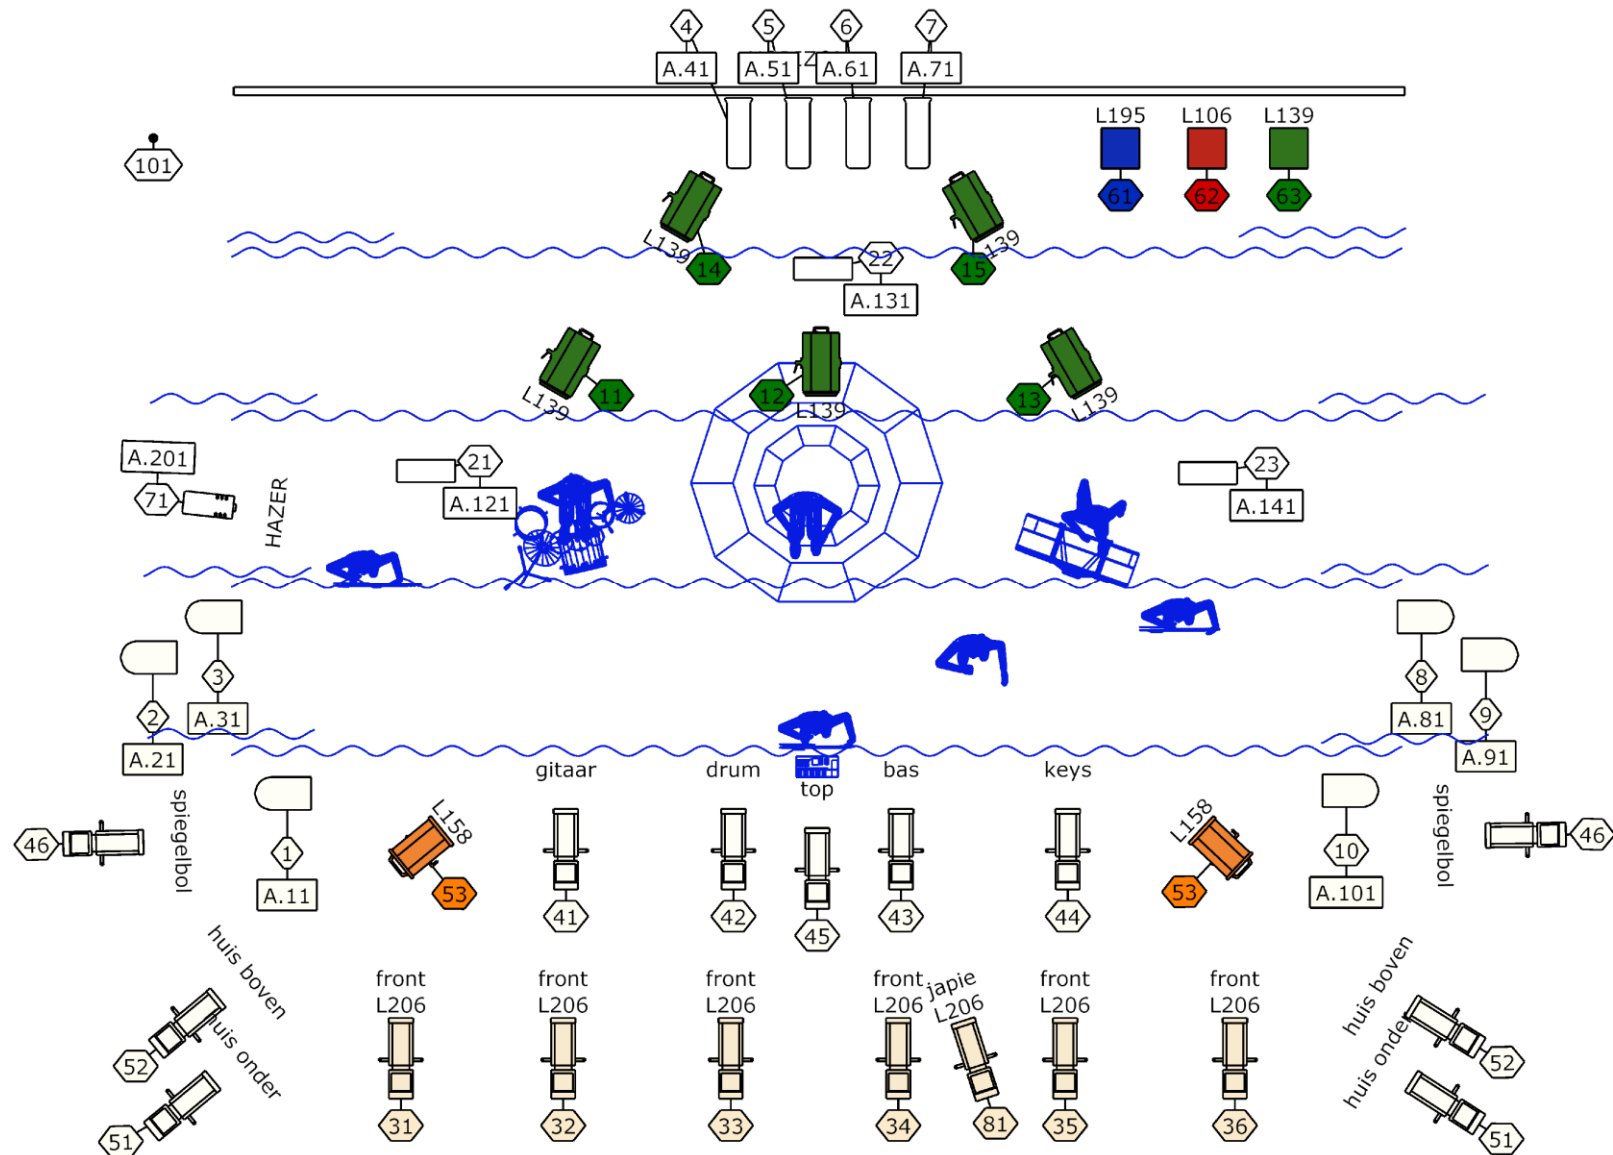

Project	Dirk Scheele - Roep van de Jungle
Lichtontwerper	Jelle THEATERTECHNIEK
Set designer	Mario Mantel
Regisseur	Kiki Jaski