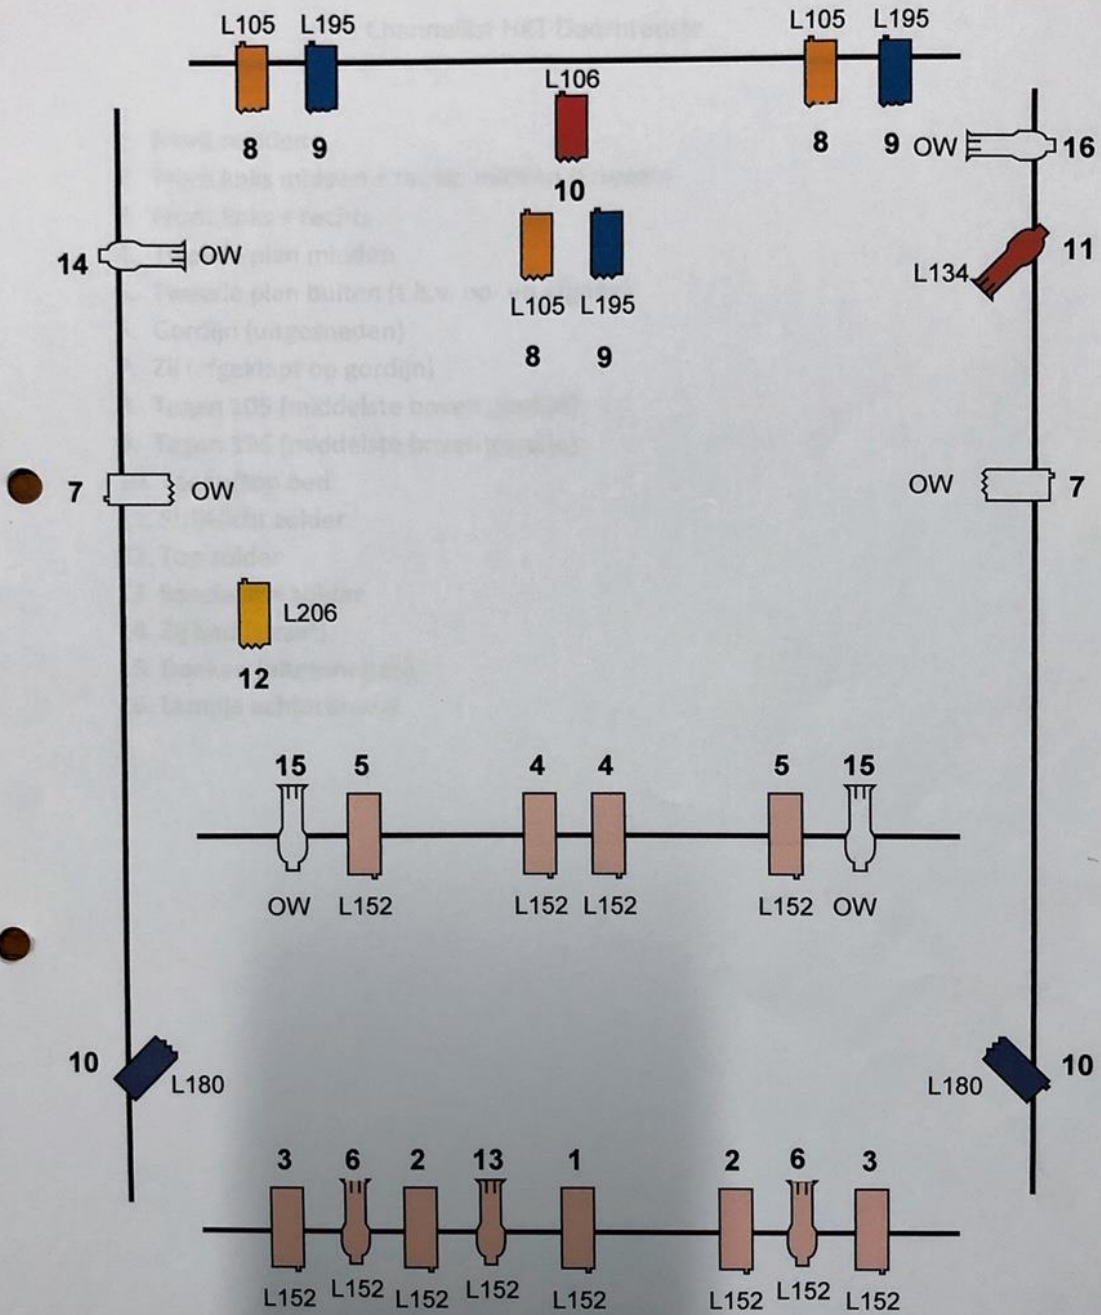

Technisch:

Aankomst: twee uur voor aanvang 1^{ste} voorstelling.

Bouwtijd: twee uur voor aanvang 1^{ste} voorstelling.

Afbouwtijd: een uur

Aantal technici van gezelschap: zonder overleg geen.

Benodigde aantal technici van theater: liefst met twee

Speelvlak: min.3 meter Hoog, 5 meter breed, 6 meter diep

-We hebben een stroom punt nodig op het podium.

-We hebben een bank of 4 stoelen nodig voor achter ons decor.

Parkeerplaats voor een personen auto

Licht: Zie lichtplan.

Overige: 1 kleedkamer.

Afstopping.

Zwarte doos met zwarte ballet vloer.

Doornroosje 2019

Channellist HKT Doornroosje

1. Front midden
2. Front links midden + rechts midden (kruizen)
3. Front links + rechts
4. Tweede plan midden
5. Tweede plan buiten (t.b.v. op- en afgang)
6. Gordijn (uitgesneden)
7. Zij (afgeklept op gordijn)
8. Tegen 105 (middelste boven gordijn)
9. Tegen 195 (middelste boven gordijn)
10. Tegen/top bed
11. Strijklicht zolder
12. Top zolder
13. Speciaaltje zolder
14. Zij bed (straat)
15. Doeken (uitgesneden)
16. Lampje achtertoneel