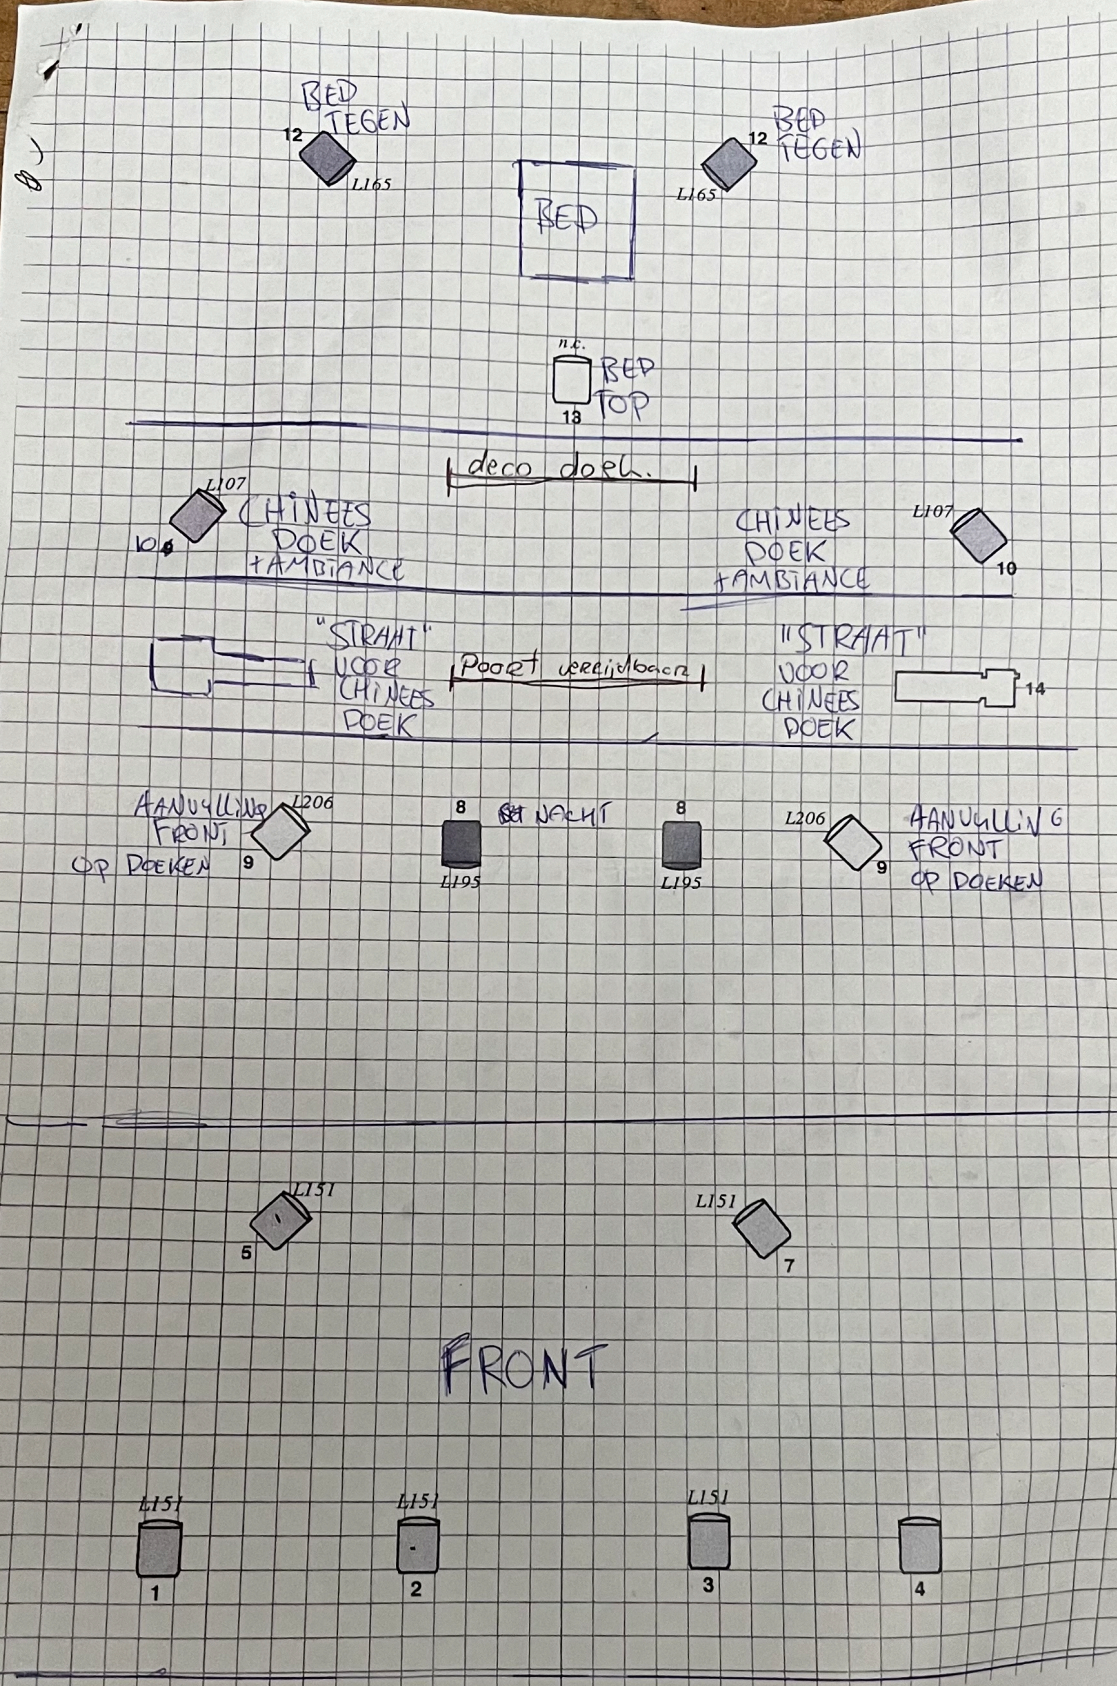

BED TEGEN
12
L165

BED

BED TEGEN
12
L165

n.c.
BED TOP
13

deco doek.

L107
CHINEES DOEK + AMBIANCE
10

CHINEES DOEK + AMBIANCE
L107
10

"STRAAT" VOOR CHINEES DOEK

poortje

"STRAAT" VOOR CHINEES DOEK
14

AANVULLING FRONT OP DOEKEN
L206
9

8 NACHT
L195

8
L195

L206
AANVULLING FRONT OP DOEKEN
9

L151
5

L151
7

FRONT

L151
1

L151
2

L151
3

4

PUBLIEK