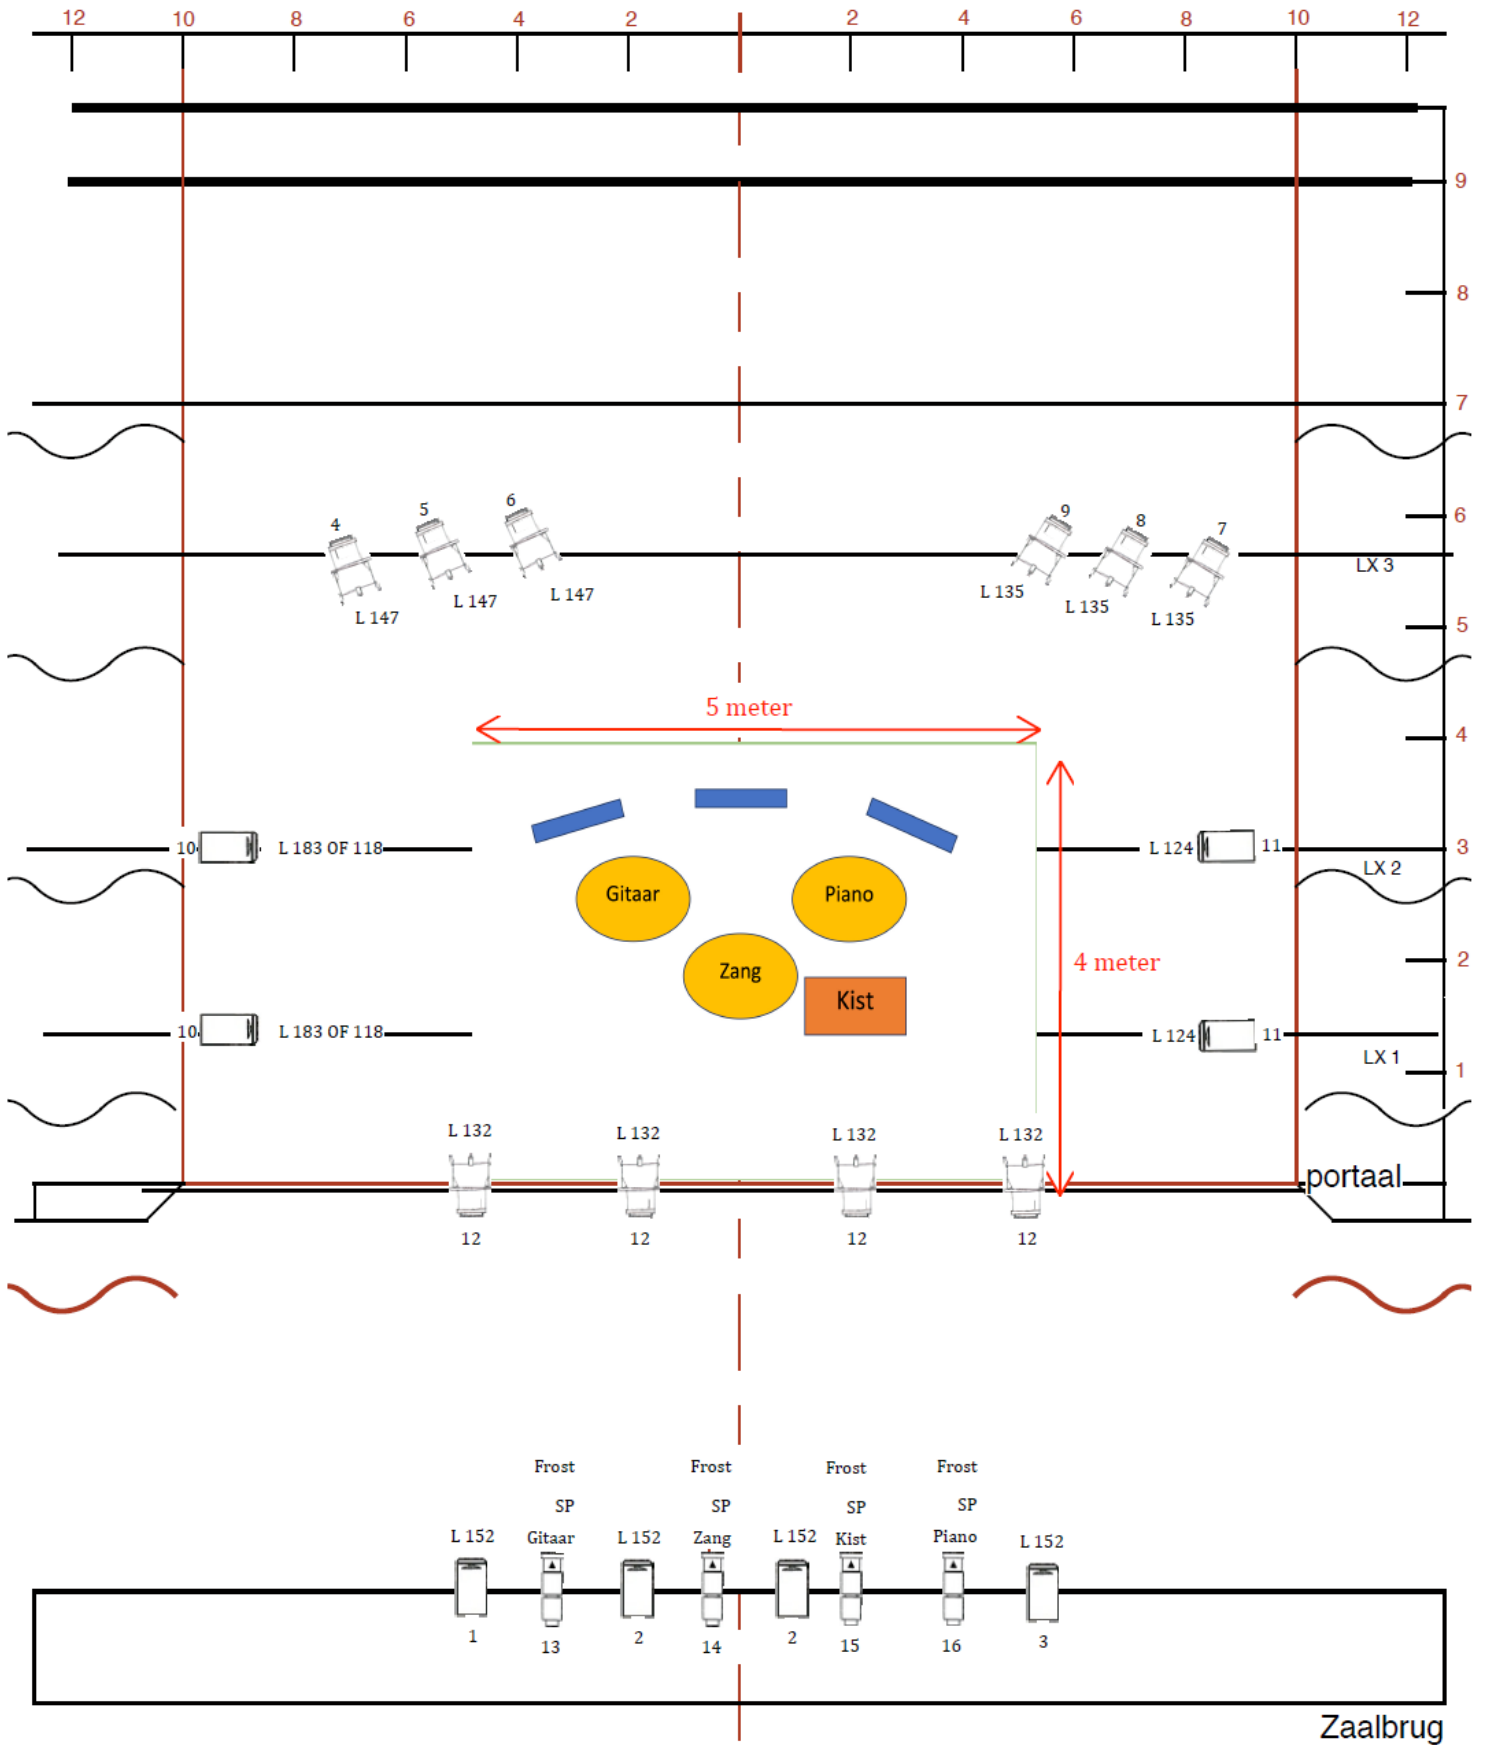

Aantal technici theater: 2  
Tijdens voorstelling: 1  
Opbouw tijd: 1 uur  
Afbouw tijd: 30 minuten

Vleugel: Nee  
Rook o.i.d.: Nee  
Pauze: Nee  
Projectie: Nee

Decorbeeld bestaat uit 3 banners van 120cm breed. Links zit Bas met zijn snaar instrumenten en rechts Menno met zijn piano. In het midden staat Nienke, rechts van haar en schuin voor Menno komt een kist te staan.

### **Licht:**

*Zie lichtplan op volgende pagina*

Sfeervol totaal licht

Beetje tegenlicht

4 richtspots op: Bas, Menno, Nienke en de kist

Groen en blauw zij licht. Apart schakelbaar

We vragen de technicus van het huis het geluid en licht te bedienen tijdens de voorstelling.

# Zoveel Kleuren

Copyright  
Theater  Vogels

**Stellijst Zoveel kleuren**

Channel	Doel	Filter
1	Front Links	L 151
2	Front midden	L 151
3	Front Rechts	L 151
4	Waaier schuin tegen	L 147
5	Waaier schuin tegen	L 147
6	Waaier schuin tegen	L 147
7	Waaier schuin tegen	L 135
8	Waaier schuin tegen	L 135
9	Waaier schuin tegen	L 135
10	Zijlicht	L 183 ( indien niet aanwezig L 118 )
11	Zijlicht	L 124
12	Wash toplicht	L 132
13	Speciaal Gitaar	Rosco 119 ( frost filter )
14	Speciaal Zang	Rosco 119 ( frost filter )
15	Speciaal Kist	Rosco 119 ( frost filter )
16	Speciaal Piano	Rosco 119 ( frost filter )

**Opmerking: Al het licht is gericht op het speeloppervlak van 5m bij 4m**