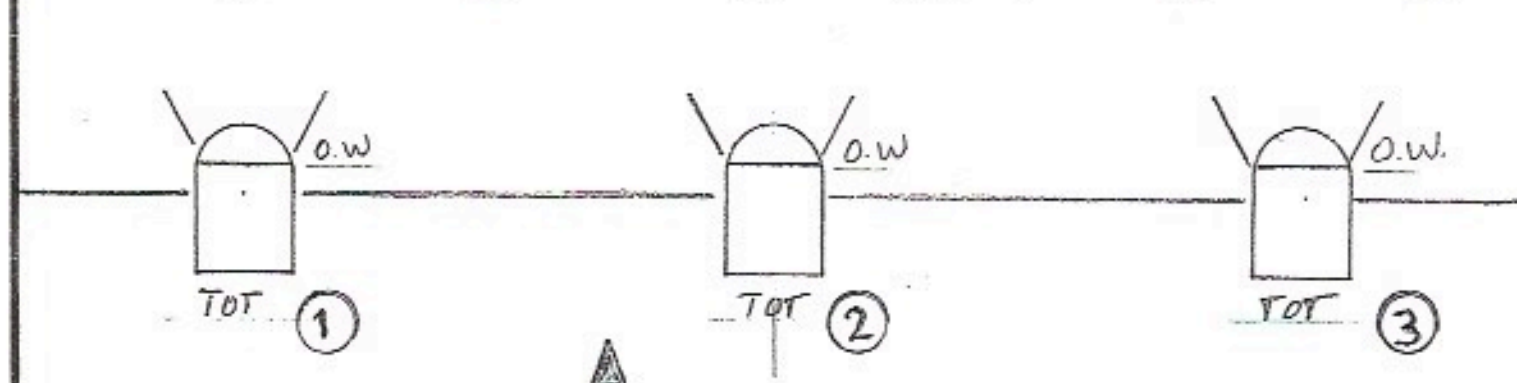

Production: Hermit (Kluizenaar)
Director: Simone de Jong
Lightdesign: Jacques van Room. February 2016
Technician: Jacques van Room
Tel: (06)27503159// mail: jvroom@chello.nl

**Note: profile specials
13-14 can possibly
be replaced by 2 fresnel**