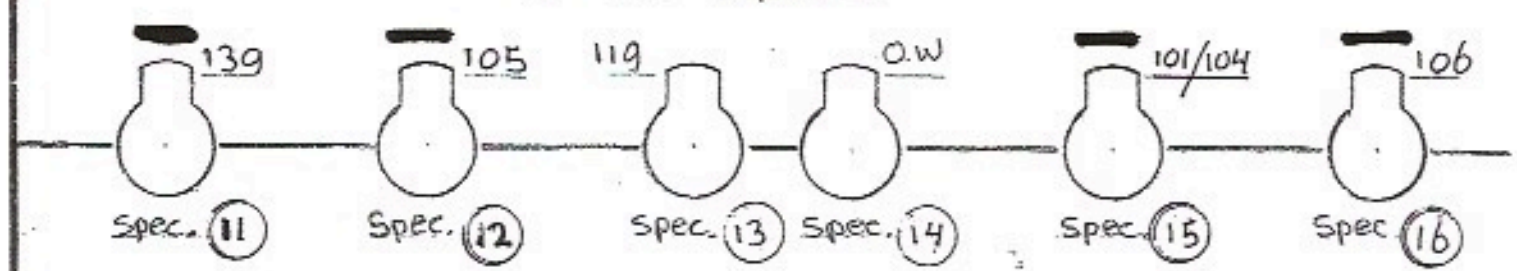

Production: Hermit (Kluizenaar)
Director: Simone de Jong
Lightdesign: Jacques van Room. February 2016
Technician: Jacques van Room
Tel: (06)27503159// mail: jvroom@chello.nl

**Note: profile specials
13-14 can possibly
be replaced by 2 fresnel**