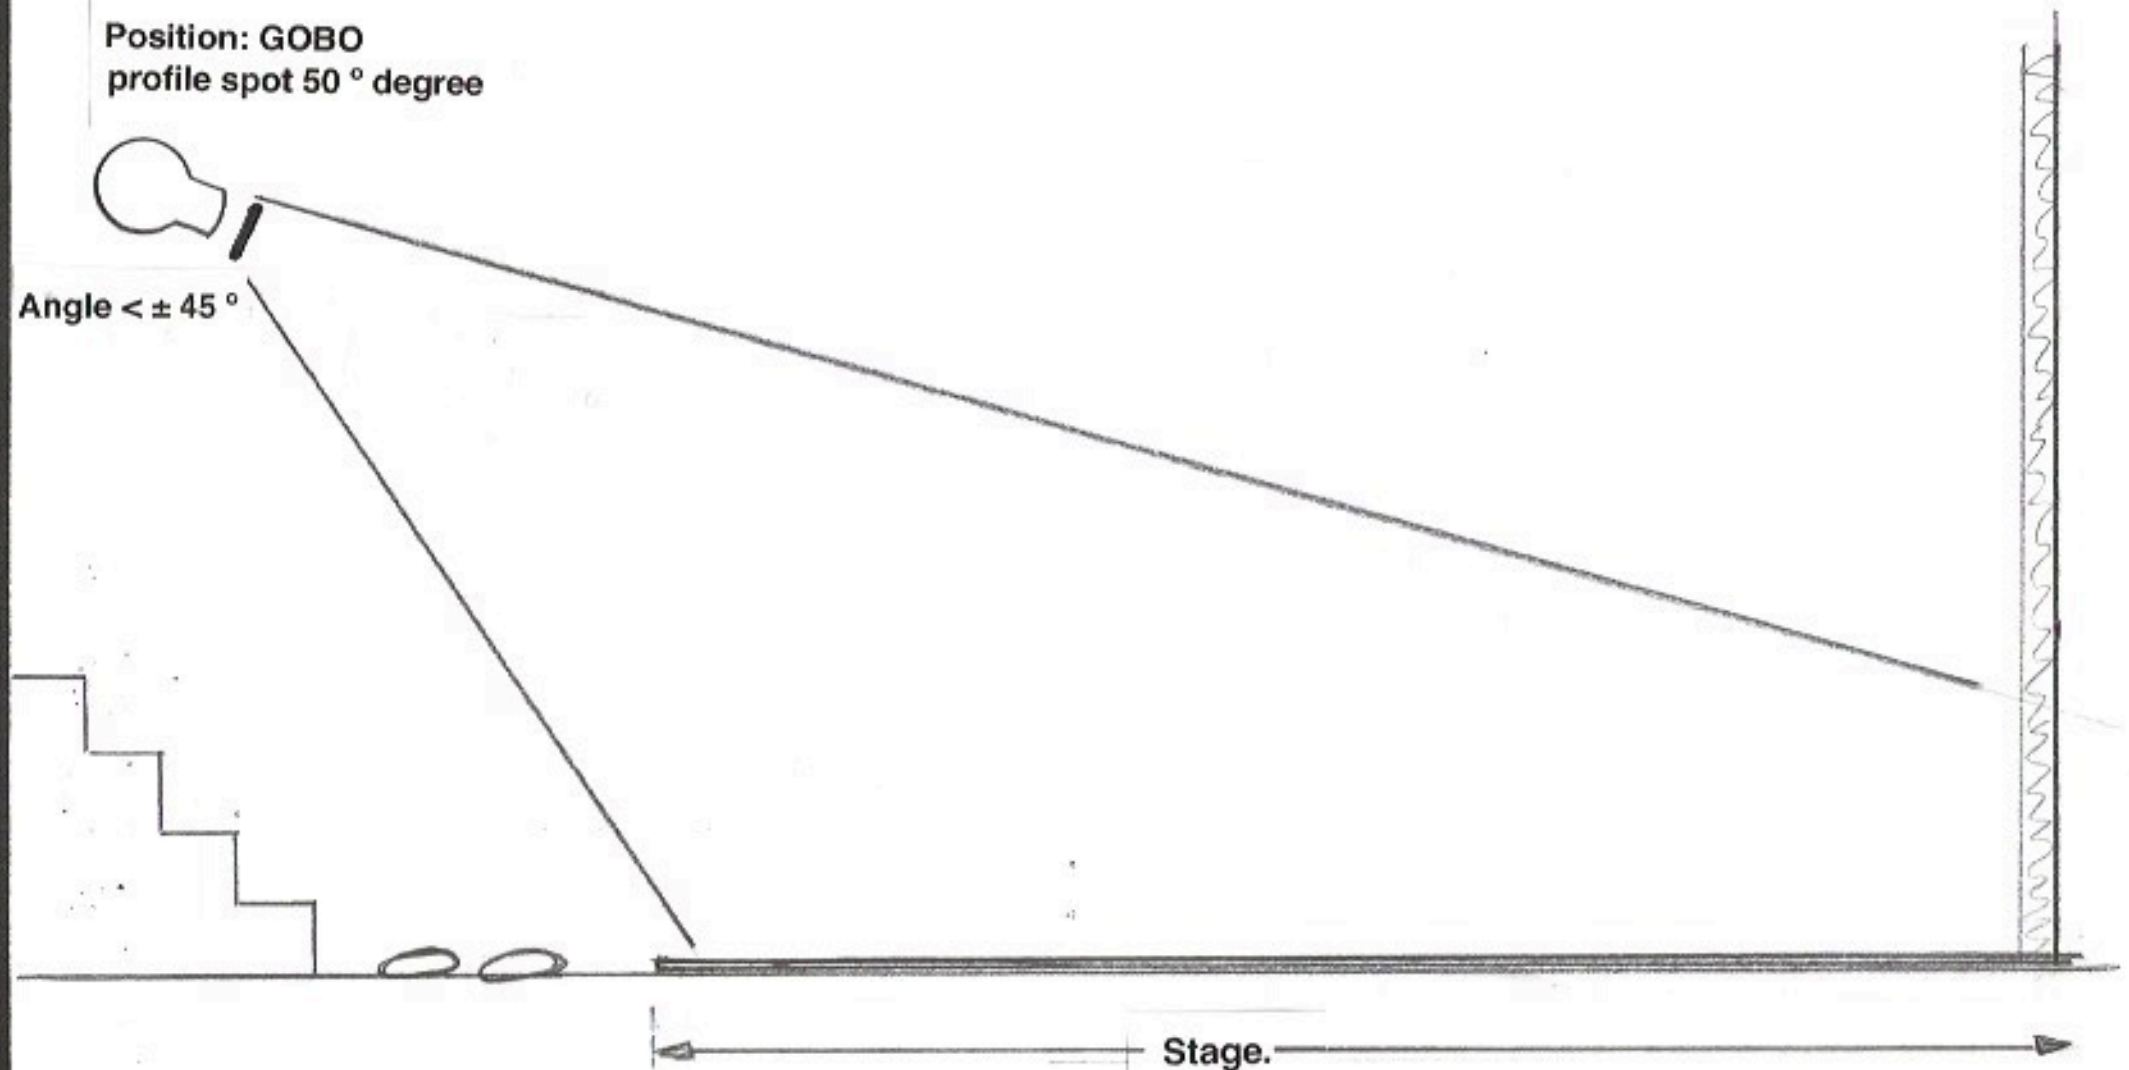

Speelvlak: vlakke vloer, vóór de voorste rij stoelen komen kussens, **door jullie te leveren.** (Bel indien dit onmogelijk is, dan kunnen wij deze meenemen.) Minimale afmetingen: **5x4 meter**

**N.B.: Het liefst spelen we op een vloer van hout die geheel glad is, of een linoleumvloer die glad is. Anders een zwarte balletvloer. Bel of mail in andere gevallen a.j.b. met Simone over de ondergrond (in verband met glijden decor): [simone@hethoofd.nl](mailto:simone@hethoofd.nl)**

Decor: een kubus van ± 1x1x1 meter, onderkant kubus is bekleed met noppen van vilt waardoor de kubus makkelijk door de ruimte te schuiven is.

Tot ziens in jullie theater.

Met vriendelijke groet,

Simone de Jong/Toon Kuijpers

Position: GOBO  
profile spot 50 ° degree

Angle <math>\lt; \pm 45^\circ</math>

Show: HERMIT  
Technician: Jacques van Room  
00-31 (0) 627503159  
Mail: jvroom@chello.nl