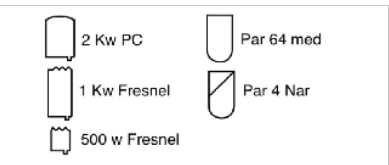

Schaap

Zacht

Lichtontwerp:
ADUlight
theatertechnik

Light Details Schaaap Zacht

Channel	Lamp	Kleur	Focus
1	2KW PC	NC	Front van links, zo stellen dat Dagmar tot hoofd in licht staat. Niet op wand
2	2KW PC	NC	Front van voor, afkleppen van voorrand vloer en achter van wand
3	2KW PC	NC	Front van voor, afkleppen van voorrand vloer en achter van wand
4	2KW PC	NC	Front van rechts, zo stellen dat Dagmar tot hoofd in licht staat. Niet op wand
5	2x 500w fresnel	020	Tegenlicht, gehele vloer rond
6	500w fresnel	020	Tegenlicht, gehele vloer rond
7	500w fresnel	117	Tegenlicht, gehele vloer rond
8	500w	117	Tegenlicht, iets kleiner dan 7 van rand vloer rechts achter
10	1KW fresnel	135	Front/top gehele vloer rond
11	1KW fresnel	256	Top, gehele vloer rond
12	Par Med	NC	Speciaal rechts achter op vloer naast kaal schaap
13	Par Narrow	NC	Speciaal op kaal schaap
14	Par Narrow	NC	Speciaal op schapen links voor
15	Par Med	NC	Op schapenvachten midden
16	Par Med	NC	Op schapenvachten rechts
17	Par Med	NC	Op schapenvachten links
23	1KW Fresnel	NC	Publiekslicht van schapenvacht tot deur
101 -104	Led parren		Tegenlicht kruisen over vloer