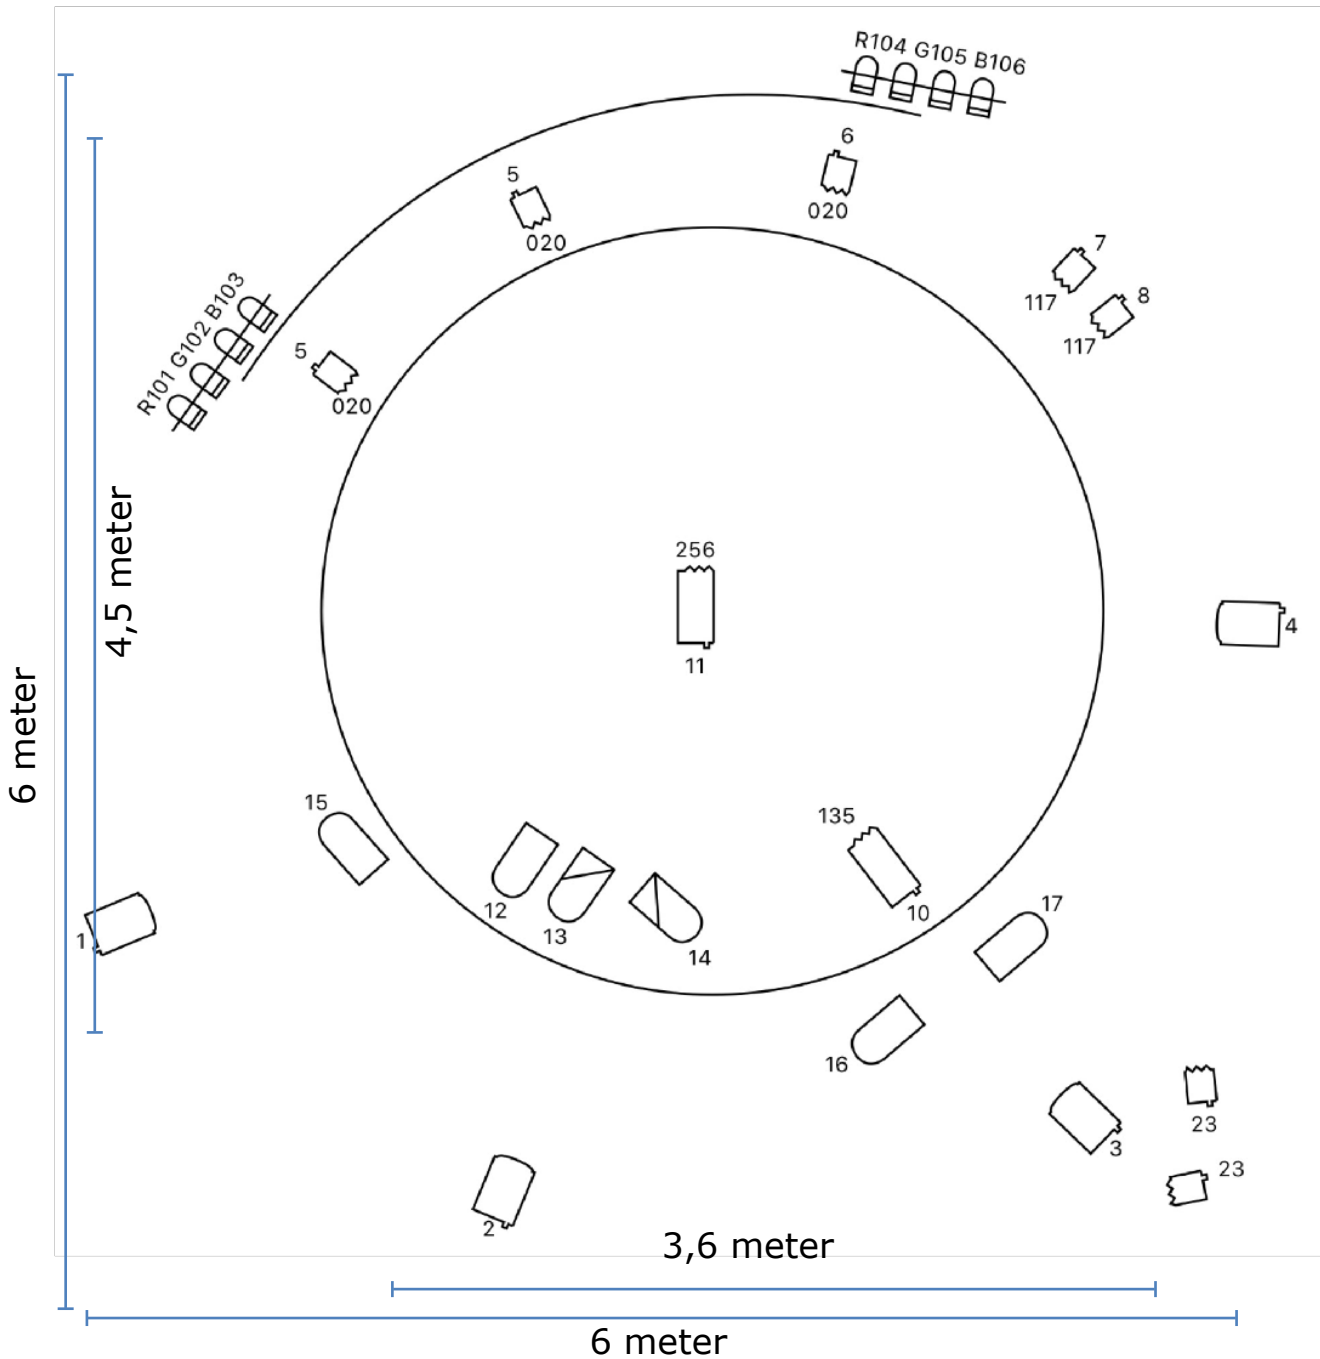

Schaap

Zacht

Lichtontwerp:
ADUlight
theatertechnik

Light Details Schaaap Zacht

Channel	Lamp	Kleur	Focus
1	2KW PC	NC	Front van links, zo stellen dat Dagmar tot hoofd in licht staat. Niet op wand
2	2KW PC	NC	Front van voor, afkleppen van voorrand vloer en achter van wand
3	2KW PC	NC	Front van voor, afkleppen van voorrand vloer en achter van wand
4	2KW PC	NC	Front van rechts, zo stellen dat Dagmar tot hoofd in licht staat. Niet op wand
5	2x 500w fresnel	020	Tegenlicht, gehele vloer rond
6	500w fresnel	020	Tegenlicht, gehele vloer rond
7	500w fresnel	117	Tegenlicht, gehele vloer rond
8	500w	117	Tegenlicht, iets kleiner dan 7 van rand vloer rechts achter
10	1KW fresnel	135	Front/top gehele vloer rond
11	1KW fresnel	256	Top, gehele vloer rond
12	Par Med	NC	Speciaal rechts achter op vloer naast kaal schaap
13	Par Narrow	NC	Speciaal op kaal schaap
14	Par Narrow	NC	Speciaal op schapen links voor
15	Par Med	NC	Op schapenvachten midden
16	Par Med	NC	Op schapenvachten rechts
17	Par Med	NC	Op schapenvachten links
23	1KW Fresnel	NC	Publiekslicht van schapenvacht tot deur
101 -104	Led parren		Tegenlicht kruisen over vloer