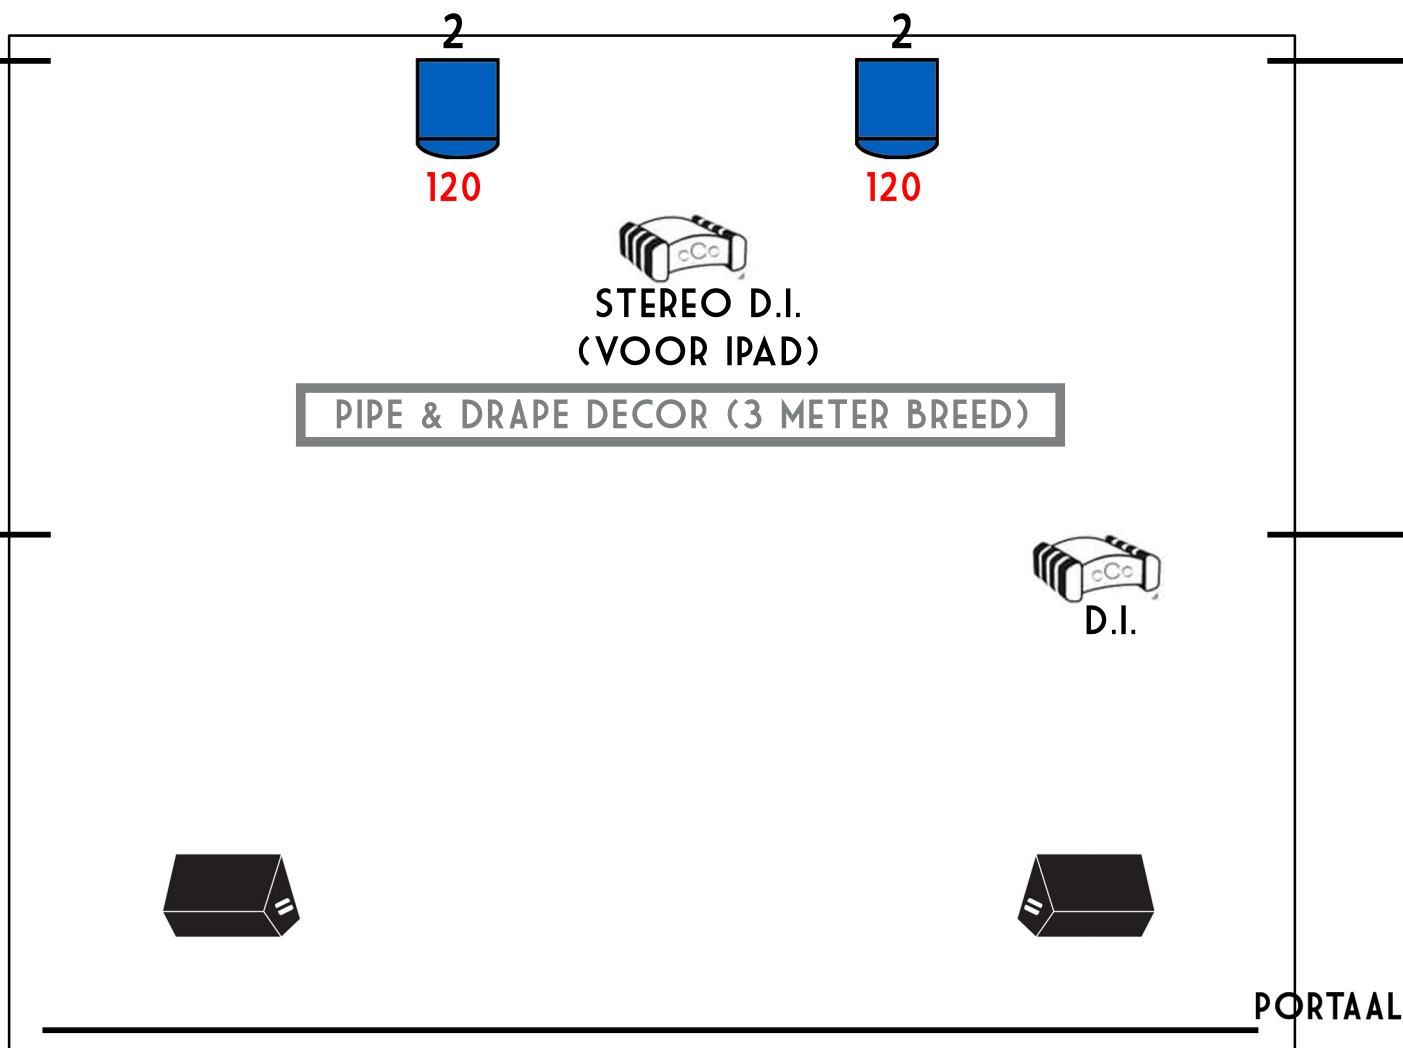

LICHTPLAN "ZACHTJES GAAN DE PAARDENVOETJES" (KZ VERSIE)

1. 1 dekkend front in 102
2. 2 dekkend tegen in 120 (niet op volledige intensiteit)

Monitors graag 2 groepen