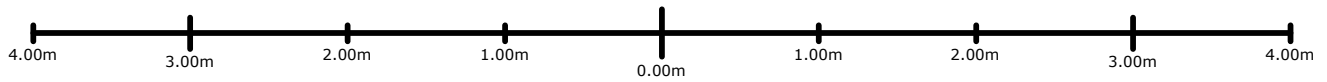

Toren van Geluid - Agent en Boef 2018/2019

Symbol	Name	Wattage	Count
	Par 64 MFL		14
	1KW PC/Fresnell		13
	750W/1KW profielspot		4