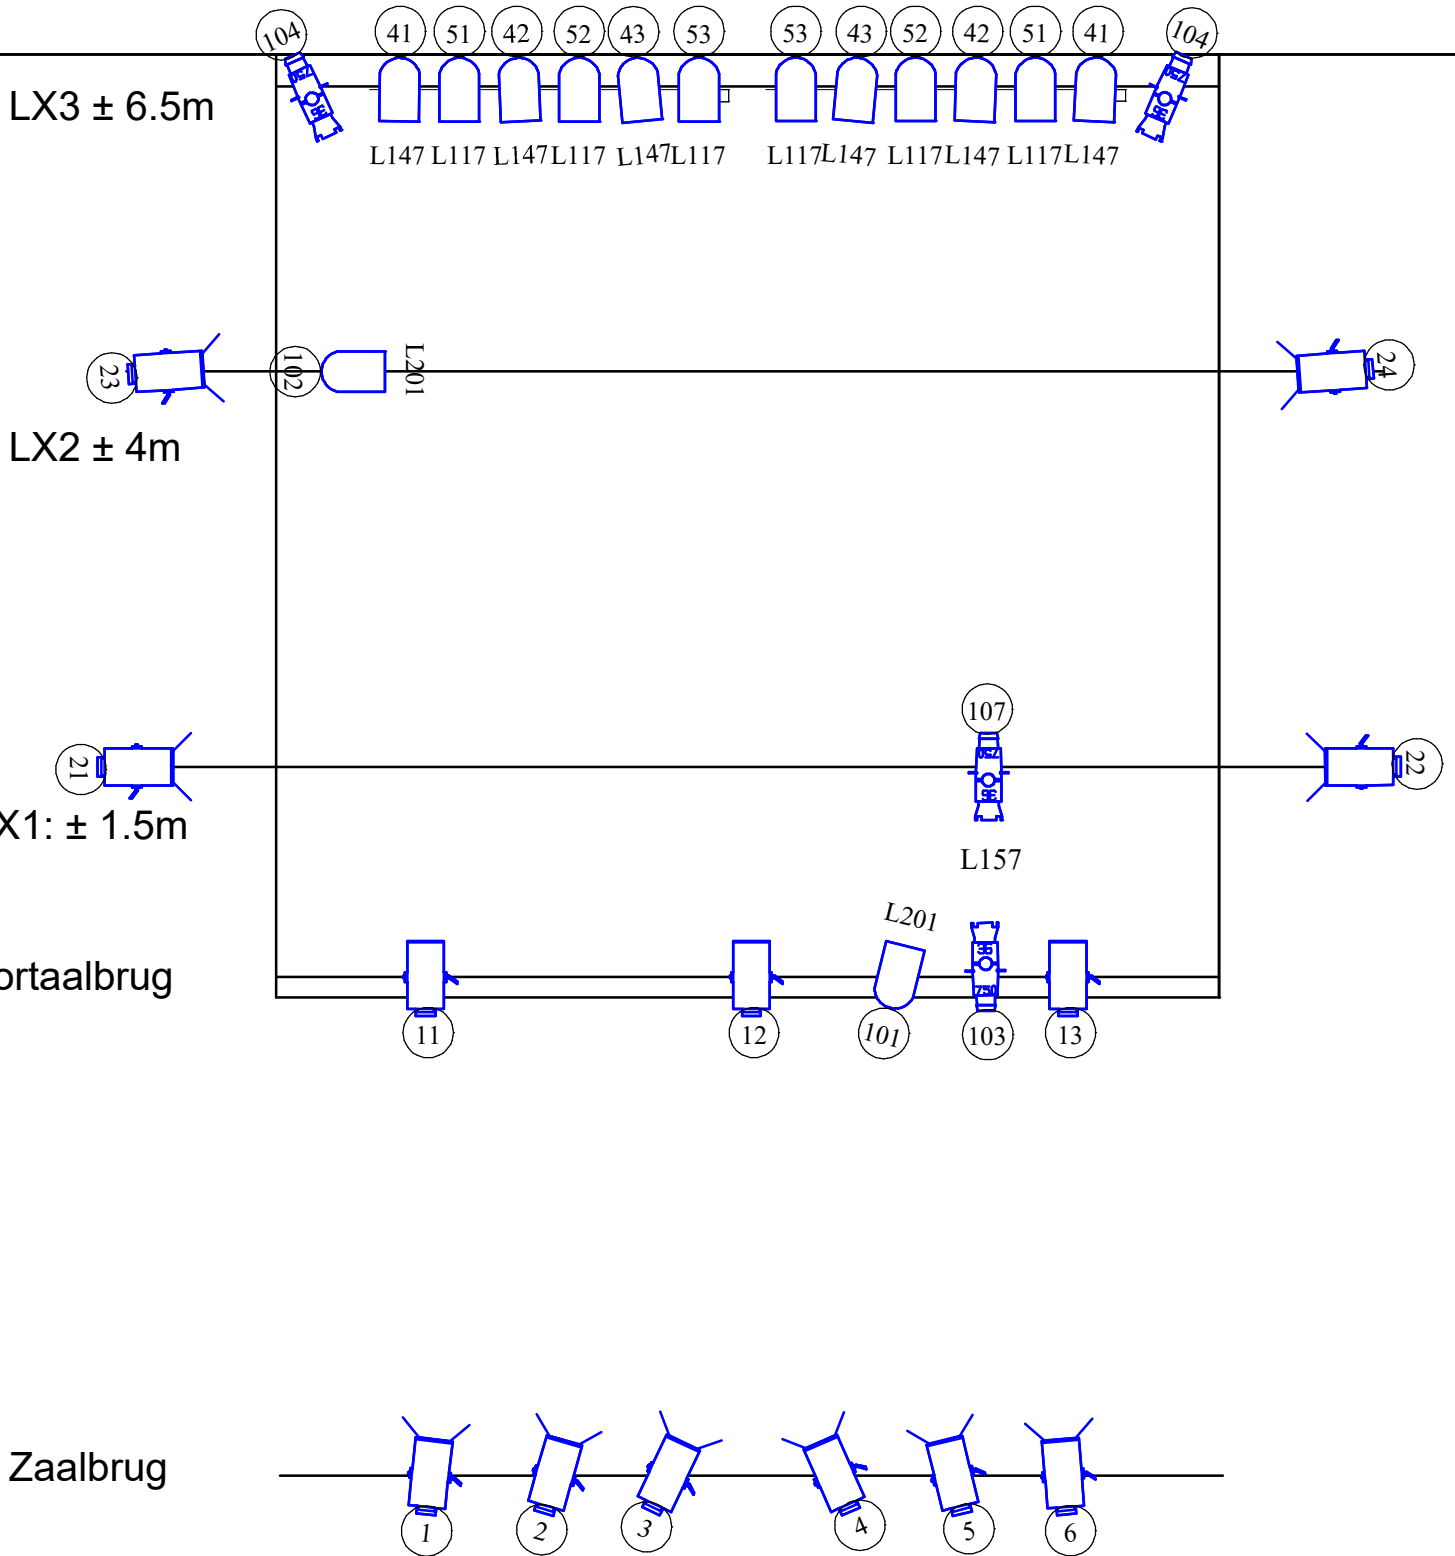

Technische gegevens:	
Aantal spelers:	2
Eigen technicus:	Ja (indien er gespeeld wordt in het theater)
Speelvlak:	Minimaal 6 x 6 meter
Opbouwtijd:	2,5 of 3 uur (in overleg)
Afbreektijd:	1,5 uur
Duur voorstelling:	Circa 45 minuten Na de voorstelling vindt er een meet en greet plaats in de foyer (circa 15 minuten)
Aantal toeschouwers:	Theater: max 300 Scholen: max 100
Geluid:	<p><u>THEATER:</u> De voorstelling bestaat uit 1 lange track die door de eigen technicus wordt ingestart vanaf de computer met een mini-Jack uitgang.</p> <p>Graag maken we gebruik van geluid van het theater:</p> <ul style="list-style-type: none"> ○ Bij voorkeur een zo simpel mogelijke analoge tafel met ○ 4 lijnen FOH met Gain en EQ: <ul style="list-style-type: none"> ▪ 2x onze eigen draadloze microfoons – Frequenties: 665.175 Mhz en 656.250 Mhz. ▪ L/R van mini-jack via D.I. van het theater. ○ 1x monitormix naar toneel, Pre-fade ○ Monitor in de manteau L+R ○ Stroompunten voor geluidstafel, zenders en 2 laptops <p>GRAAG VOORTIJDIG MELDEN WANNEER DEZE TECHNISCHE VOORZIENINGEN NIET AANWEZIG ZIJN.</p> <p><u>SCHOLEN:</u> Op scholen wordt tot 100 leerlingen onversterkt gespeeld. Daar boven in overleg.</p> <p>Aanwezig: stroompunt dicht bij de speelvloer.</p>
Licht:	<u>THEATER:</u>

Toren van Geluid - Agent en Boef 2018/2019

Symbol	Name	Wattage	Count
	Par 64 MFL		14
	1KW PC/Fresnell		13
	750W/1KW profielspot		4